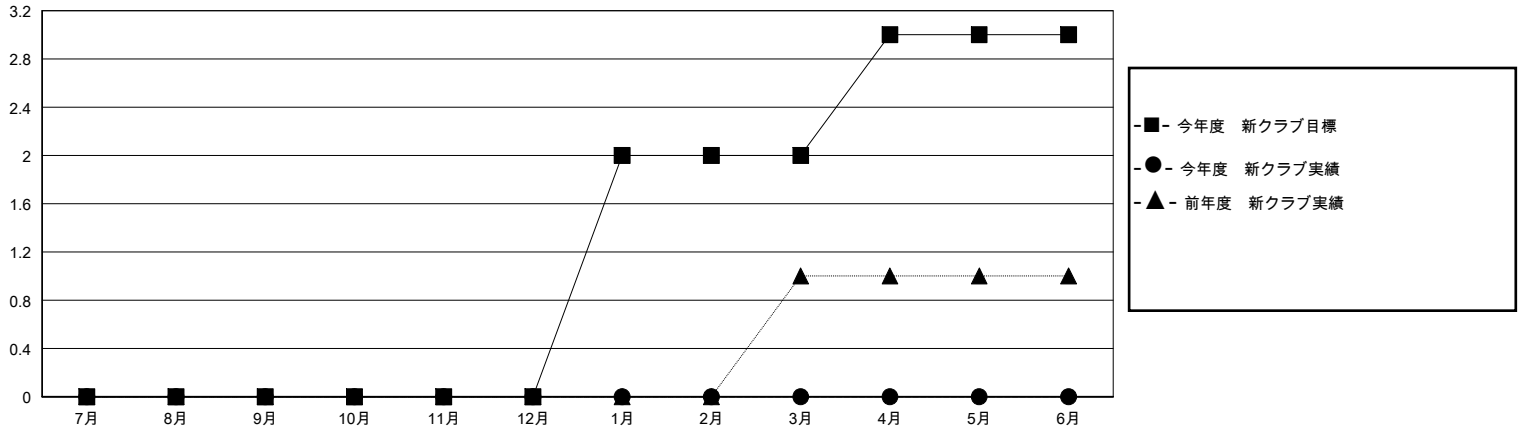

MONTHLY MEMBERSHIP PROGRESS REPORT

District 334 A

Results as of: 2/29/2024

GMT:

地域 JAPAN

GMT会則地域

クラブ				名			
結果: 2023-2024				結果: 2023-2024			
四半期	新クラブ目標	新クラブ	解散クラブ	四半期	会員純増目標	会員増強実績	退会者(転籍を含む)実際
7月/8月/9月	0	0	0	7月/8月/9月	50	189	57
10月/11月/12月	0	0	0	10月/11月/12月	50	52	100
1月/2月/3月	2	0	0	1月/2月/3月	50	64	22
4月/5月/6月	1	0	0	4月/5月/6月	50	0	0

新クラブ目標及び実績累計