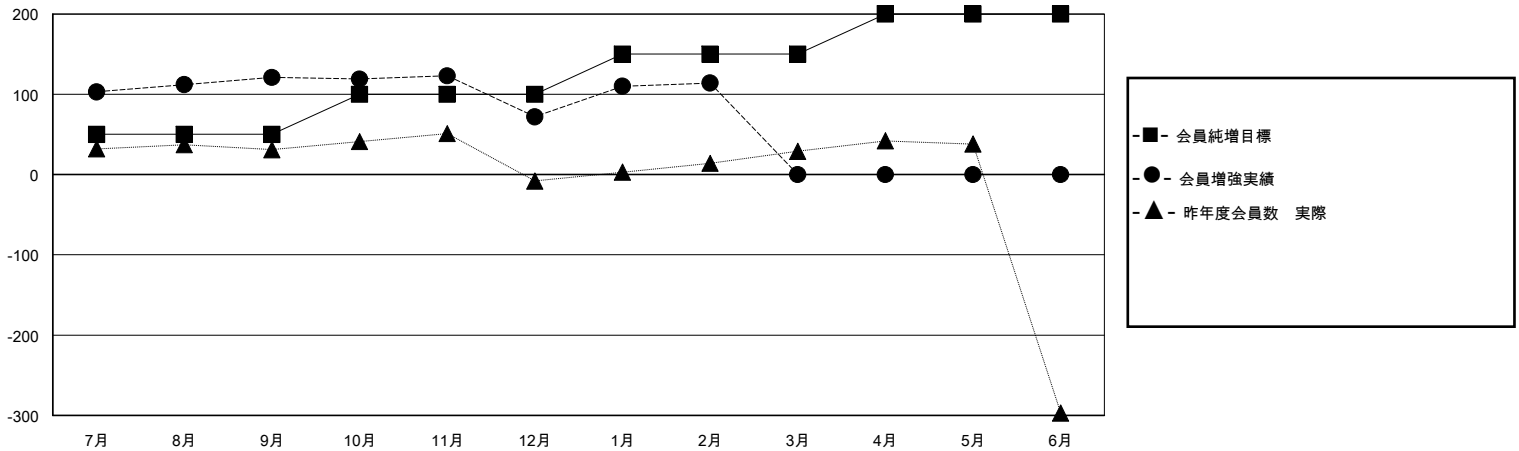

MONTHLY MEMBERSHIP PROGRESS REPORT

District 334 A

Results as of: 2/29/2024

GMT:

地域 JAPAN

GMT会則地域

クラブ				名			
結果: 2023-2024				結果: 2023-2024			
四半期	新クラブ目標	新クラブ	解散クラブ	四半期	会員純増目標	会員増強実績	退会者(転籍を含む)実際
7月/8月/9月	0	0	0	7月/8月/9月	50	189	57
10月/11月/12月	0	0	0	10月/11月/12月	50	52	100
1月/2月/3月	2	0	0	1月/2月/3月	50	64	22
4月/5月/6月	1	0	0	4月/5月/6月	50	0	0

新クラブ目標及び実績累計

会員目標及び実績累計

解散クラブ: 0	81 CLUBS OF 105 一名以上の新会員を登録	男女別
		男性 3,588 (69.59%)
		女性 1,568 (30.41%)
退会者	会員累計データを見るには、ここをクリック	世帯主/家族会員合計 2,573
物故会員 19		国際会費半額の家族会員 1,437
クラブ解散 0		
その他 160		
合計 179		